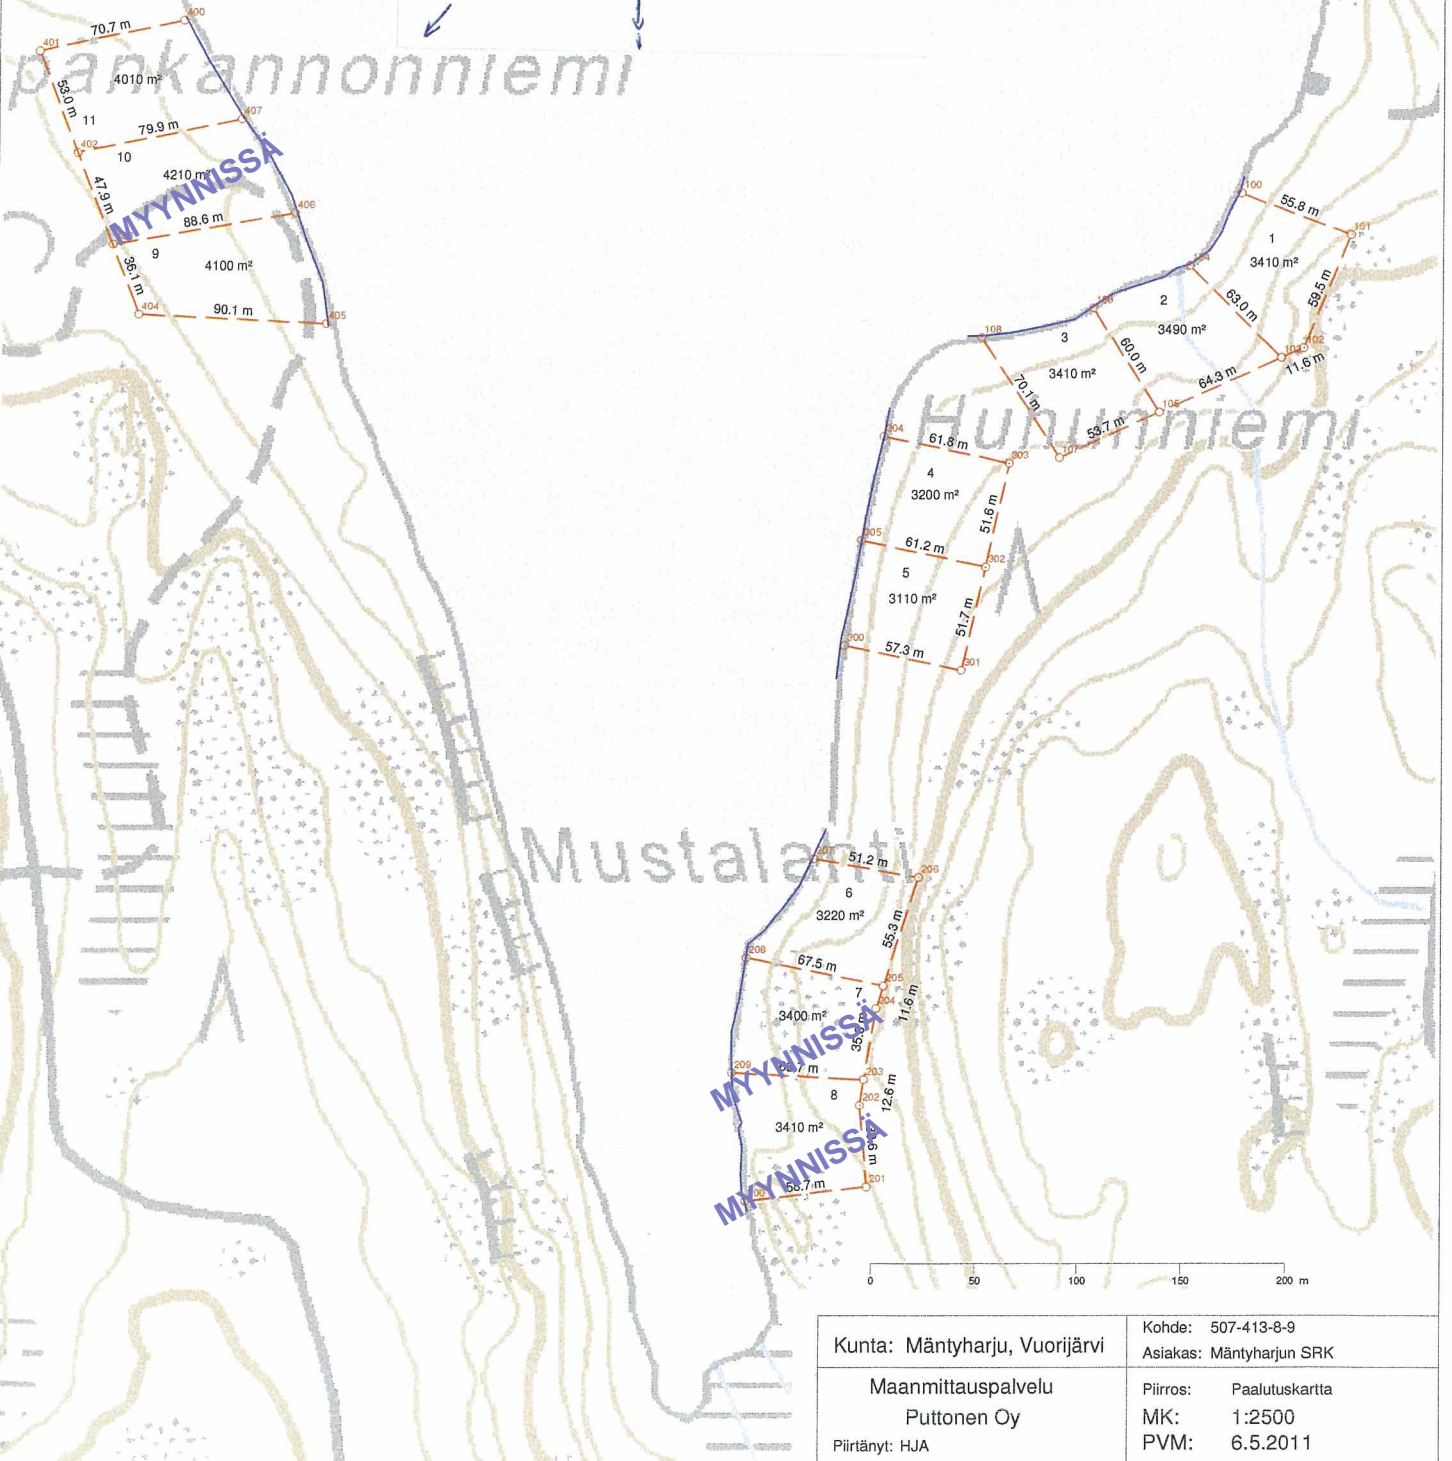

# Vuorijärvi

83.0

Vuorijärven tontit,  
n:ot 7 ja 8, h. 65.000 €  
n:o 10, h. 70.000 €

Mäntyharjun seurakunta  
0400-143640, 0400-143641

Kunta: Mäntyharju, Vuorijärvi	Kohde: 507-413-8-9 Asiakas: Mäntyharjun SRK
Maanmittauspalvelu Puttonen Oy	Piirros: Paalutuskartta MK: 1:2500 PVM: 6.5.2011
Piirtänyt: HJA	